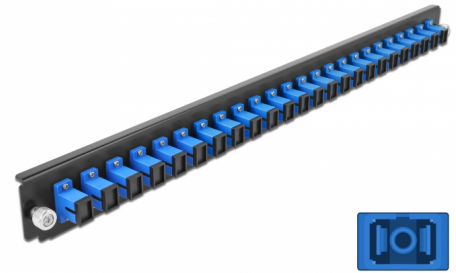

Delock 19" LWL Spleißbox Frontblende 24 Port SC Simplex blau

Beschreibung

Diese Frontblende von Delock kann in die 19" Spleißbox von Delock eingebaut werden.

Artikel-Nr. 43351

EAN: 4043619433513

Ursprungsland: China

Verpackung: White Box

Technische Daten

- Anschlüsse:
 - 24 x SC Simplex Buchse >
 - 24 x SC Simplex Buchse
- Farbe: blau
- Für 24 OS2 Singlemode Fasern
- Zirconium Keramik Ferrule mit Schutzkappe
- Zur Montage in 19" Spleißbox, 1 HE
- Gehäusefarbe: schwarz
- Maße (LxBxH): ca. 482,6 x 44,0 x 44,0 mm

Systemvoraussetzungen

- Delock 19" Glasfaser Spleißbox 43348

Packungsinhalt

- 19" Spleißbox Frontblende

Abbildungen

Allgemein

Montageart:	19"
-------------	-----

Physikalische Eigenschaften

Gehäusefarbe:	schwarz
Tiefe:	44 mm
Breite:	482,6 mm
Höhe:	44 mm