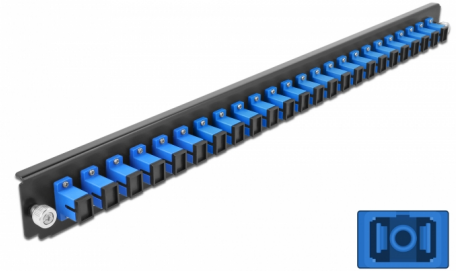

Delock Caja de empalme Panel Frontal 24 puertos SC Simplex azul de 19"

Descripción

Se puede montar este panel frontal de Delock en una caja de empalme de 19" de Delock.

Número de elemento 43351

EAN: 4043619433513

Pais de origen: China

Paquete: White Box

Detalles técnicos

- Conectores:
 - 24 x SC sencillo hembra >
 - 24 x SC sencillo hembra
- Color: azul
- Para 24 fibras monomodo OS2
- Contera de cerámica de circonio con tapa de protección
- Para montar en caja de empalmes de 19", 1U
- Carcasa color: negro
- Dimensiones (LAXANxAL): aprox. 482,6 x 44,0 x 44,0 mm

Requisitos del sistema

- Caja de empalme de fibra óptica Delock 43348 de 19"

Contenido del paquete

- Caja de empalme panel frontal de 19"

Image

General

Mounting type:	19 in
----------------	-------

Physical characteristics

Carcasa color:	negro
Depth:	44 mm
Width:	482,6 mm
Height:	44 mm