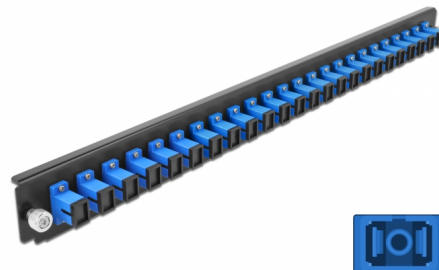

Delock Panneau frontal de boîtier d'épissure 19", 24 ports SC Simplex ,bleu

Description

Ce panneau frontal de Delock peut être monté sur un boîtier à épissure de 19" Delock.

N° produit 43351

EAN: 4043619433513

Pays d'origine: China

Emballage: White Box

Détails techniques

- Connecteurs :
 - 24 x SC Simplex femelle >
 - 24 x SC Simplex femelle
- Couleur : bleu
- Pour 24 fibres OS2 Simple-mode
- Férule en céramique de zirconium avec capuchon de protection
- Pour le montage sur un boîtier à épissure 19", 1 unité
- Boîtier couleur: noir
- Dimensions (LxlxH) : env. 482,6 x 44,0 x 44,0 mm

Configuration système requise

- Boîtier 19" à épissure de fibre optique 43348 de Delock

Contenu de l'emballage

- Panneau frontal de boîtier à épaisseur 19"

Image

General

Mounting type:	19 in
----------------	-------

Physical characteristics

Boitier couleur:	noir
Depth:	44 mm
Width:	482,6 mm
Height:	44 mm