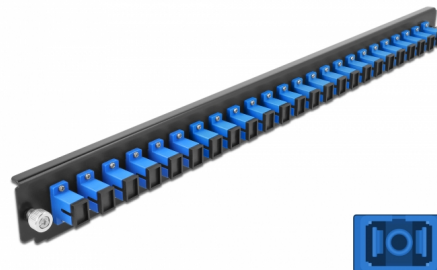

# Delock Panel frontowy 19", 24 porty SC Simplex, niebieski

## Opis

Panel Delock 19" może być montowany na puszcze Delock 19".

## Szczegóły techniczne

- Złącze:
  - 24 x SC Simplex żeński >
  - 24 x SC Simplex żeński
- Kolor: niebieski
- Do światłowodów jednomodowych 24 OS2
- Tulejka z ceramiki cyrkonowej z zaślepką
- Do montowania puszce 19", 1U
- Obudowa kolor: czarny
- Wymiary (DxSxW): ok. 482,6 x 44,0 x 44,0 mm

## Physical characteristics

Obudowa kolor:	czarny
Depth:	44 mm
Width:	482,6 mm
Height:	44 mm