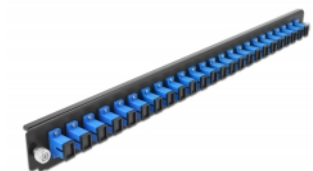

- Panel frontowy puszeki 19"

Zdjęcia