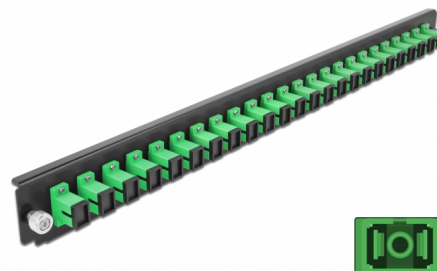

Delock Přední panel spojovací krabice rozměru 19" na 24 vývodů, SC Simplex, zelený

Popis

Tento přední panel značky Delock lze namontovat do spojovací krabice rozměru 19" značky Delock.

Číslo produktu 43352

EAN: 4043619433520

Země původu: China

Balení: White Box

Technické detaily

- Konektor:
24 x SC Simplex samice >
24 x SC Simplex samice
- Barva: zelený
- Pro 24 jednorežimových vláken OS2
- Zirkonický keramický kroužek s ochranou krytkou
- K montáži do spojovací krabice rozměru 19", 1U
- Pouzdro barva: černá
- Rozměry (DxŠxV): cca. 482,6 x 44,0 x 44,0 mm

Systémové požadavky

- Spojovací krabice na optická vlákna 43350, rozměr 19", značky Delock

Obsah balení

- Přední panel spojovací krabice rozměru 19"

Příslušenství

General

Mounting type:	19 in
----------------	-------

Physical characteristics

Pouzdro barva:	černá
Depth:	44 mm
Width:	482,6 mm
Height:	44 mm