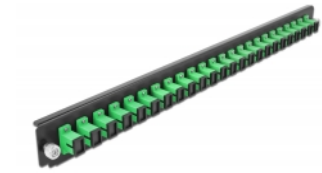

Delock Přední panel spojovací krabice rozměru 19" na 24 vývodů, SC Simplex, zelený

Popis

Tento přední panel značky Delock lze namontovat do spojovací krabice rozměru 19" značky Delock.

Číslo produktu 43352

EAN: 4043619433520

Země původu: China

Balení: White Box

Technické detaily

- Konektor:
24 x SC Simplex samice >
24 x SC Simplex samice
- Barva: zelený
- Pro 24 jednorežimových vláken OS2
- Zirkonický keramický kroužek s ochranou krytkou
- K montáži do spojovací krabice rozměru 19", 1U
- Pouzdro barva: černá
- Rozměry (DxŠxV): cca. 482,6 x 44,0 x 44,0 mm

Systémové požadavky

- Spojovací krabice na optická vlákna 43350, rozměr 19", značky Delock

Obsah balení

- Přední panel spojovací krabice rozměru 19"

Příslušenství

General

Mounting type:	19 in
----------------	-------

Physical characteristics

Pouzdro barva:	černá
Depth:	44 mm
Width:	482,6 mm
Height:	44 mm