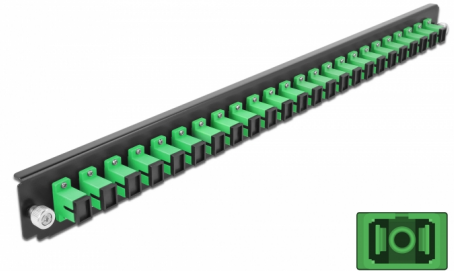

Delock 19" LWL Spleißbox Frontblende 24 Port SC Simplex grün

Beschreibung

Diese Frontblende von Delock kann in die 19" Spleißbox von Delock eingebaut werden.

Artikel-Nr. 43352

EAN: 4043619433520

Ursprungsland: China

Verpackung: White Box

Technische Daten

- Anschlüsse:
 - 24 x SC Simplex Buchse >
 - 24 x SC Simplex Buchse
- Farbe: grün
- Für 24 OS2 Singlemode Fasern
- Zirconium Keramik Ferrule mit Schutzkappe
- Zur Montage in 19" Spleißbox, 1 HE
- Gehäusefarbe: schwarz
- Maße (LxBxH): ca. 482,6 x 44,0 x 44,0 mm

Systemvoraussetzungen

- Delock 19" Glasfaser Spleißbox 43350

Packungsinhalt

- 19" Spleißbox Frontblende

Abbildungen

Allgemein

Montageart:	19"
-------------	-----

Physikalische Eigenschaften

Gehäusefarbe:	schwarz
Tiefe:	44 mm
Breite:	482,6 mm
Höhe:	44 mm