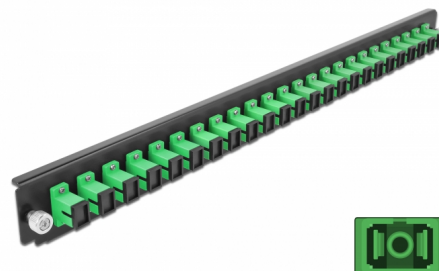

Delock Caja de empalme Panel Frontal 24 puertos SC Simplex verde de 19"

Descripción

Se puede montar este panel frontal de Delock en una caja de empalme de 19" de Delock.

Número de elemento 43352

EAN: 4043619433520

Pais de origen: China

Paquete: White Box

Detalles técnicos

- Conectores:
 - 24 x SC sencillo hembra >
 - 24 x SC sencillo hembra
- Color: verde
- Para 24 fibras monomodo OS2
- Contera de cerámica de circonio con tapa de protección
- Para montar en caja de empalmes de 19", 1U
- Carcasa color: negro
- Dimensiones (LAXANxAL): aprox. 482,6 x 44,0 x 44,0 mm

Requisitos del sistema

- Caja de empalme de fibra óptica Delock 43350 de 19"

Contenido del paquete

- Caja de empalme panel frontal de 19"

Image

General

Mounting type:	19 in
----------------	-------

Physical characteristics

Carcasa color:	negro
Depth:	44 mm
Width:	482,6 mm
Height:	44 mm