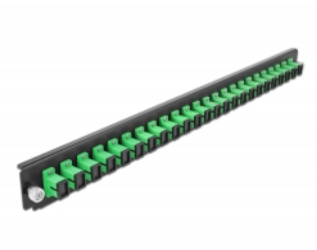

Delock Caja de empalme Panel Frontal 24 puertos SC Simplex verde de 19"

Descripción

Se puede montar este panel frontal de Delock en una caja de empalme de 19" de Delock.

Número de elemento 43352

EAN: 4043619433520

Pais de origen: China

Paquete: White Box

Detalles técnicos

- Conectores:
 - 24 x SC sencillo hembra >
 - 24 x SC sencillo hembra
- Color: verde
- Para 24 fibras monomodo OS2
- Contera de cerámica de circonio con tapa de protección
- Para montar en caja de empalmes de 19", 1U
- Carcasa color: negro
- Dimensiones (LAXANxAL): aprox. 482,6 x 44,0 x 44,0 mm

Requisitos del sistema

- Caja de empalme de fibra óptica Delock 43350 de 19"

Contenido del paquete

- Caja de empalme panel frontal de 19"

Image

General

Mounting type:	19 in
----------------	-------

Physical characteristics

Carcasa color:	negro
Depth:	44 mm
Width:	482,6 mm
Height:	44 mm