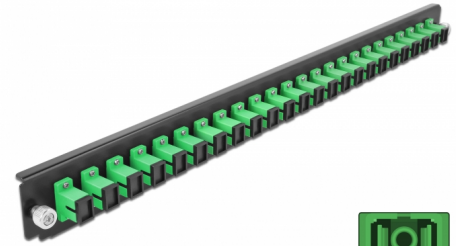

# Delock Panneau frontal de boîtier d'épissure 19", 24 ports SC Simplex ,vert

## Description

Ce panneau frontal de Delock peut être monté sur un boîtier à épissure de 19" Delock.

**N° produit 43352**

EAN: 4043619433520

Pays d'origine: China

Emballage: White Box

## Détails techniques

- Connecteurs :  
24 x SC Simplex femelle >  
24 x SC Simplex femelle
- Couleur : vert
- Pour 24 fibres OS2 Simple-mode
- Férule en céramique de zirconium avec capuchon de protection
- Pour le montage sur un boîtier à épissure 19", 1 unité
- Boîtier couleur: noir
- Dimensions (LxlxH) : env. 482,6 x 44,0 x 44,0 mm

## Configuration système requise

- Boîtier 19" à épissure de fibre optique 43350 de Delock