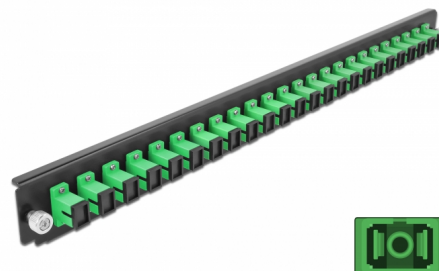

# Delock Panel frontowy 19", 24 porty SC Simplex, zielony

## Opis

Panel Delock 19" może być montowany na puszcze Delock 19".

## Szczegóły techniczne

- Złącze:
  - 24 x SC Simplex żeński >
  - 24 x SC Simplex żeński
- Kolor: zielony
- Do światłowodów jednomodowych 24 OS2
- Tulejka z ceramiki cyrkonowej z zaślepką
- Do montowania puszce 19", 1U
- Obudowa kolor: czarny
- Wymiary (DxSxW): ok. 482,6 x 44,0 x 44,0 mm

## Physical characteristics

Obudowa kolor:	czarny
Depth:	44 mm
Width:	482,6 mm
Height:	44 mm