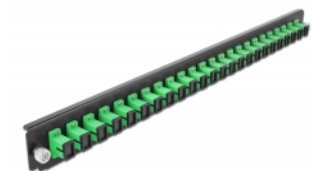

- Panel frontowy puszki 19"

Zdjęcia