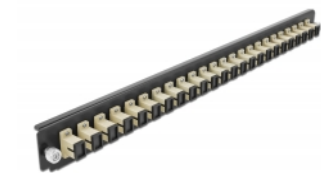

- Přední panel spojovací krabice rozměru 19"

Příslušenství