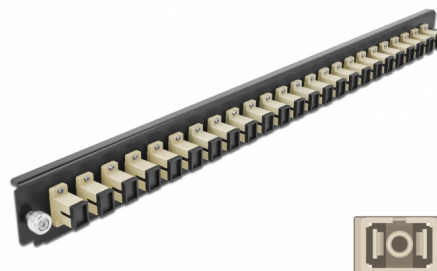

# Delock Přední panel spojovací krabice rozměru 19" na 24 vývodů, SC Simplex, šedá

## Popis

Tento přední panel značky Delock lze namontovat do spojovací krabice rozměru 19" značky Delock.

**Číslo produktu 43353**

EAN: 4043619433537

Země původu: China

Balení: White Box

## Technické detaily

- Konektor:
  - 24 x SC Simplex samice >
  - 24 x SC Simplex samice
- Barva: šedá
- Pro 24 multimód vláken OM2
- Zirkonický keramický kroužek s ochranou krytkou
- K montáži do spojovací krabice rozměru 19", 1U
- Pouzdro barva: černá
- Rozměry (DxŠxV): cca. 482,6 x 44,0 x 44,0 mm

## Physical characteristics

Pouzdro barva:	černá
Depth:	44 mm
Width:	482,6 mm
Height:	44 mm