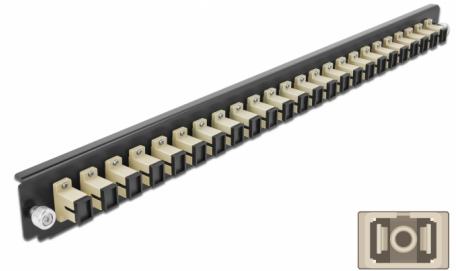

Delock 19" LWL Spleißbox Frontblende 24 Port SC Simplex beige

Beschreibung

Diese Frontblende von Delock kann in die 19" Spleißbox von Delock eingebaut werden.

Artikel-Nr. 43353

EAN: 4043619433537

Ursprungsland: China

Verpackung: White Box

Technische Daten

- Anschlüsse:
 - 24 x SC Simplex Buchse >
 - 24 x SC Simplex Buchse
- Farbe: beige
- Für 24 OM2 Multimode Fasern
- Zirconium Keramik Ferrule mit Schutzkappe
- Zur Montage in 19" Spleißbox, 1 HE
- Gehäusefarbe: schwarz
- Maße (LxBxH): ca. 482,6 x 44,0 x 44,0 mm

Systemvoraussetzungen

- Delock 19" Glasfaser Spleißbox 43348

Packungsinhalt

- 19" Spleißbox Frontblende

Abbildungen

Allgemein

Montageart:	19"
-------------	-----

Physikalische Eigenschaften

Gehäusefarbe:	schwarz
Tiefe:	44 mm
Breite:	482,6 mm
Höhe:	44 mm