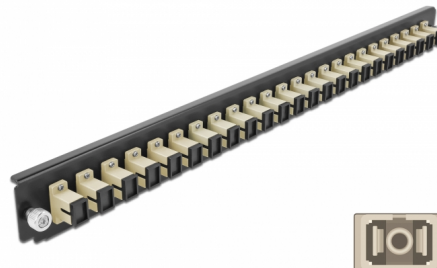

Delock Caja de empalme Panel Frontal 24 puertos SC Simplex beis de 19"

Descripción

Se puede montar este panel frontal de Delock en una caja de empalme de 19" de Delock.

Número de elemento 43353

EAN: 4043619433537

Pais de origen: China

Paquete: White Box

Detalles técnicos

- Conectores:
 - 24 x SC sencillo hembra >
 - 24 x SC sencillo hembra
- Color: beis
- Para 24 fibras multimodo OM2
- Contera de cerámica de circonio con tapa de protección
- Para montar en caja de empalmes de 19", 1U
- Carcasa color: negro
- Dimensiones (LAXANxAL): aprox. 482,6 x 44,0 x 44,0 mm

Requisitos del sistema

- Caja de empalme de fibra óptica Delock 43348 de 19"

Contenido del paquete

- Caja de empalme panel frontal de 19"

Image

General

Mounting type:	19 in
----------------	-------

Physical characteristics

Carcasa color:	negro
Depth:	44 mm
Width:	482,6 mm
Height:	44 mm