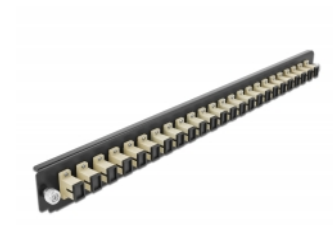

Delock Panel frontowy 19", 24 porty SC Simplex, beżowy

Opis

Panel Delock 19" może być montowany na puszcze Delock 19".

Numer artykułu 43353

EAN: 4043619433537

Kraj pochodzenia: China

Opakowanie: White Box

Szczegóły techniczne

- Złącze:
 - 24 x SC Simplex żeński >
 - 24 x SC Simplex żeński
- Kolor: beżowy
- Do światłowodów wielomodowy 24 OM2
- Tulejka z ceramiki cyrkonowej z zaślepką
- Do montowania puszce 19", 1U
- Obudowa kolor: czarny
- Wymiary (DxSxW): ok. 482,6 x 44,0 x 44,0 mm

Wymagania systemowe

- Puszka kablowa Delock 19" do światłowodu, 43348

Zawartość opakowania

- Panel frontowy puszki 19"

Zdjęcia

General

Mounting type:	19 in
----------------	-------

Physical characteristics

Obudowa kolor:	czarny
Depth:	44 mm
Width:	482,6 mm
Height:	44 mm