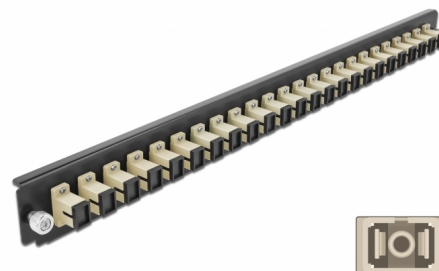

Delock Panel frontowy 19", 24 porty SC Simplex, beżowy

Opis

Panel Delock 19" może być montowany na puszcze Delock 19".

Numer artykułu 43353

EAN: 4043619433537

Kraj pochodzenia: China

Opakowanie: White Box

Szczegóły techniczne

- Złącze:
 - 24 x SC Simplex żeński >
 - 24 x SC Simplex żeński
- Kolor: beżowy
- Do światłowodów wielomodowy 24 OM2
- Tulejka z ceramiki cyrkonowej z zaślepką
- Do montowania puszce 19", 1U
- Obudowa kolor: czarny
- Wymiary (DxSxW): ok. 482,6 x 44,0 x 44,0 mm

Wymagania systemowe

- Puszka kablowa Delock 19" do światłowodu, 43348

Zawartość opakowania

- Panel frontowy puszki 19"

Zdjęcia

General

Mounting type:	19 in
----------------	-------

Physical characteristics

Obudowa kolor:	czarny
Depth:	44 mm
Width:	482,6 mm
Height:	44 mm