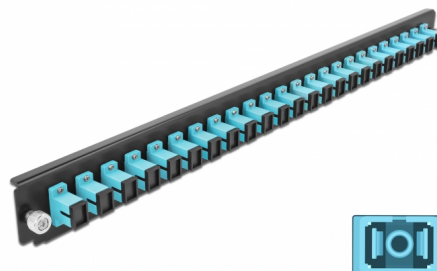

Delock Přední panel spojovací krabice rozměru 19" na 24 vývodů, SC Simplex, aqua

Popis

Tento přední panel značky Delock lze namontovat do spojovací krabice rozměru 19" značky Delock.

Číslo produktu 43354

EAN: 4043619433544

Země původu: China

Balení: White Box

Technické detaily

- Konektor:
24 x SC Simplex samice >
24 x SC Simplex samice
- Barva: aqua
- Pro 24 multimód vláken OM3
- Zirkonický keramický kroužek s ochranou krytkou
- K montáži do spojovací krabice rozměru 19", 1U
- Pouzdro barva: černá
- Rozměry (DxŠxV): cca. 482,6 x 44,0 x 44,0 mm

Systémové požadavky

- Spojovací krabice na optická vlákna 43348, rozměr 19", značky Delock

Obsah balení

- Přední panel spojovací krabice rozměru 19"

Příslušenství

General

| | |
|----------------|-------|
| Mounting type: | 19 in |
|----------------|-------|

Physical characteristics

| | |
|----------------|----------|
| Pouzdro barva: | černá |
| Depth: | 44 mm |
| Width: | 482,6 mm |
| Height: | 44 mm |