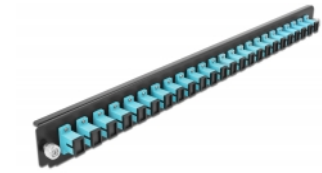

Delock Přední panel spojovací krabice rozměru 19" na 24 vývodů, SC Simplex, aqua

Popis

Tento přední panel značky Delock lze namontovat do spojovací krabice rozměru 19" značky Delock.

Číslo produktu 43354

EAN: 4043619433544

Země původu: China

Balení: White Box

Technické detaily

- Konektor:
24 x SC Simplex samice >
24 x SC Simplex samice
- Barva: aqua
- Pro 24 multimód vláken OM3
- Zirkonický keramický kroužek s ochranou krytkou
- K montáži do spojovací krabice rozměru 19", 1U
- Pouzdro barva: černá
- Rozměry (DxŠxV): cca. 482,6 x 44,0 x 44,0 mm

Systémové požadavky

- Spojovací krabice na optická vlákna 43348, rozměr 19", značky Delock

Obsah balení

- Přední panel spojovací krabice rozměru 19"

Příslušenství

General

| | |
|----------------|-------|
| Mounting type: | 19 in |
|----------------|-------|

Physical characteristics

| | |
|----------------|----------|
| Pouzdro barva: | černá |
| Depth: | 44 mm |
| Width: | 482,6 mm |
| Height: | 44 mm |