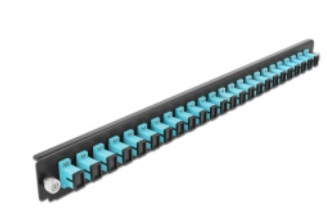

- 19" Spleißbox Frontblende

Abbildungen