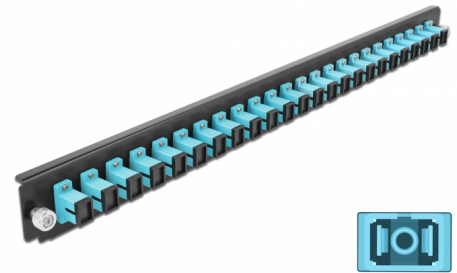

# Delock 19" LWL Spleißbox Frontblende 24 Port SC Simplex aqua

## Beschreibung

Diese Frontblende von Delock kann in die 19" Spleißbox von Delock eingebaut werden.

**Artikel-Nr. 43354**

EAN: 4043619433544

Ursprungsland: China

Verpackung: White Box

## Technische Daten

- Anschlüsse:  
24 x SC Simplex Buchse >  
24 x SC Simplex Buchse
- Farbe: aqua
- Für 24 OM3 Multimode Fasern
- Zirconium Keramik Ferrule mit Schutzkappe
- Zur Montage in 19" Spleißbox, 1 HE
- Gehäusefarbe: schwarz
- Maße (LxBxH): ca. 482,6 x 44,0 x 44,0 mm

## Physikalische Eigenschaften

Gehäusefarbe:	schwarz
Tiefe:	44 mm
Breite:	482,6 mm
Höhe:	44 mm