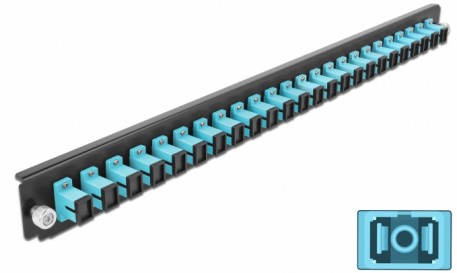

Delock Caja de empalme Panel Frontal 24 puertos SC Simplex aguamarina de 19"

Descripción

Se puede montar este panel frontal de Delock en una caja de empalme de 19" de Delock.

Número de elemento 43354

EAN: 4043619433544

Pais de origen: China

Paquete: White Box

Detalles técnicos

- Conectores:
 - 24 x SC sencillo hembra >
 - 24 x SC sencillo hembra
- Color: aguamarina
- Para 24 fibras multimodo OM3
- Contera de cerámica de circonio con tapa de protección
- Para montar en caja de empalmes de 19", 1U
- Carcasa color: negro
- Dimensiones (LAXANxAL): aprox. 482,6 x 44,0 x 44,0 mm

Requisitos del sistema

- Caja de empalme de fibra óptica Delock 43348 de 19"

Contenido del paquete

- Caja de empalme panel frontal de 19"

Image

General

Mounting type:	19 in
----------------	-------

Physical characteristics

Carcasa color:	negro
Depth:	44 mm
Width:	482,6 mm
Height:	44 mm