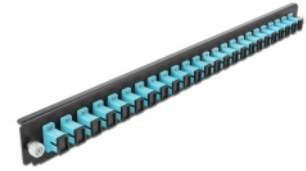

Delock Caja de empalme Panel Frontal 24 puertos SC Simplex aguamarina de 19"

Descripción

Se puede montar este panel frontal de Delock en una caja de empalme de 19" de Delock.

Número de elemento 43354

EAN: 4043619433544

Pais de origen: China

Paquete: White Box

Detalles técnicos

- Conectores:
 - 24 x SC sencillo hembra >
 - 24 x SC sencillo hembra
- Color: aguamarina
- Para 24 fibras multimodo OM3
- Contera de cerámica de circonio con tapa de protección
- Para montar en caja de empalmes de 19", 1U
- Carcasa color: negro
- Dimensiones (LAXANxAL): aprox. 482,6 x 44,0 x 44,0 mm

Requisitos del sistema

- Caja de empalme de fibra óptica Delock 43348 de 19"

Contenido del paquete

- Caja de empalme panel frontal de 19"

Image

General

Mounting type:	19 in
----------------	-------

Physical characteristics

Carcasa color:	negro
Depth:	44 mm
Width:	482,6 mm
Height:	44 mm