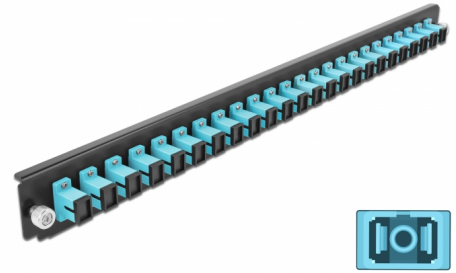

# Delock Panneau frontal de boîtier d'épissure 19", 24 ports SC Simplex ,aqua

## Description

Ce panneau frontal de Delock peut être monté sur un boîtier à épissure de 19" Delock.

**N° produit 43354**

EAN: 4043619433544

Pays d'origine: China

Emballage: White Box

## Détails techniques

- Connecteurs :
  - 24 x SC Simplex femelle >
  - 24 x SC Simplex femelle
- Couleur : aqua
- Pour 24 fibres OM3 multimode
- Férule en céramique de zircone avec capuchon de protection
- Pour le montage sur un boîtier à épissure 19", 1 unité
- Boîtier couleur: noir
- Dimensions (LxIxH) : env. 482,6 x 44,0 x 44,0 mm

## Physical characteristics

Boitier couleur:	noir
Depth:	44 mm
Width:	482,6 mm
Height:	44 mm