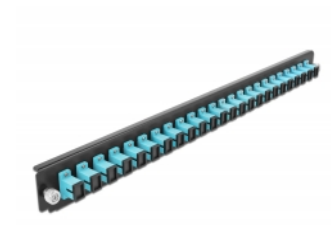

- Panneau frontal de boîtier à épaisseur 19"

Image