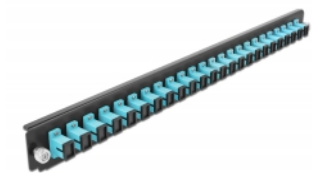

Delock Panel frontowy 19", 24 porty SC Simplex, morski

Opis

Panel Delock 19" może być montowany na puszcze Delock 19".

Numer artykułu 43354

EAN: 4043619433544

Kraj pochodzenia: China

Opakowanie: White Box

Szczegóły techniczne

- Złącze:
 - 24 x SC Simplex żeński >
 - 24 x SC Simplex żeński
- Kolorystyka: morski
- Do światłowodów wielomodowy 24 OM3
- Tulejka z ceramiki cyrkonowej z zaślepką
- Do montowania puszce 19", 1U
- Obudowa kolor: czarny
- Wymiary (DxSxW): ok. 482,6 x 44,0 x 44,0 mm

Wymagania systemowe

- Puszka kablowa Delock 19" do światłowodu, 43348

Zawartość opakowania

- Panel frontowy puszki 19"

Zdjęcia

General

Mounting type:	19 in
----------------	-------

Physical characteristics

Obudowa kolor:	czarny
Depth:	44 mm
Width:	482,6 mm
Height:	44 mm