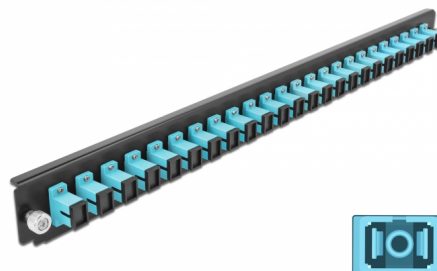

Delock Panel frontowy 19", 24 porty SC Simplex, morski

Opis

Panel Delock 19" może być montowany na puszcze Delock 19".

Numer artykułu 43354

EAN: 4043619433544

Kraj pochodzenia: China

Opakowanie: White Box

Szczegóły techniczne

- Złącze:
 - 24 x SC Simplex żeński >
 - 24 x SC Simplex żeński
- Kolorystyka: morski
- Do światłowodów wielomodowy 24 OM3
- Tulejka z ceramiki cyrkonowej z zaślepką
- Do montowania puszce 19", 1U
- Obudowa kolor: czarny
- Wymiary (DxSxW): ok. 482,6 x 44,0 x 44,0 mm

Wymagania systemowe

- Puszka kablowa Delock 19" do światłowodu, 43348

Zawartość opakowania

- Panel frontowy puszki 19"

Zdjęcia

General

Mounting type:	19 in
----------------	-------

Physical characteristics

Obudowa kolor:	czarny
Depth:	44 mm
Width:	482,6 mm
Height:	44 mm