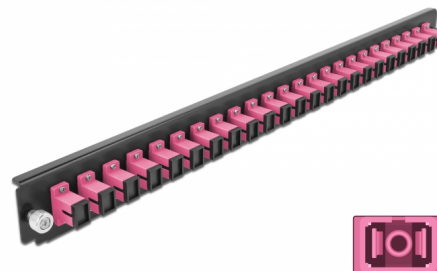

Delock Caja de empalme Panel Frontal 24 puertos SC Simplex violeta de 19"

Descripción

Se puede montar este panel frontal de Delock en una caja de empalme de 19" de Delock.

Número de elemento 43355

EAN: 4043619433551

Pais de origen: China

Paquete: White Box

Detalles técnicos

- Conectores:
 - 24 x SC sencillo hembra >
 - 24 x SC sencillo hembra
- Color: violeta
- Para 24 fibras multimodo OM4
- Contera de cerámica de circonio con tapa de protección
- Para montar en caja de empalmes de 19", 1U
- Carcasa color: negro
- Dimensiones (LAXANxAL): aprox. 482,6 x 44,0 x 44,0 mm

Requisitos del sistema

- Caja de empalme de fibra óptica Delock 43348 de 19"

Contenido del paquete

- Caja de empalme panel frontal de 19"

Image

General

Mounting type:	19 in
----------------	-------

Physical characteristics

Carcasa color:	negro
Depth:	44 mm
Width:	482,6 mm
Height:	44 mm