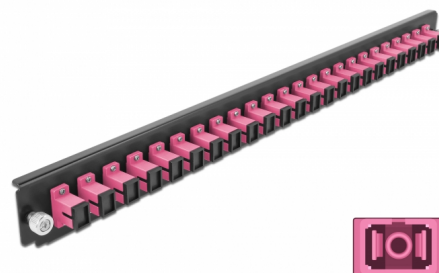

# Delock Panel frontowy 19", 24 porty SC Simplex, fioletowy

## Opis

Panel Delock 19" może być montowany na puszcze Delock 19".

## Szczegóły techniczne

- Złącze:
  - 24 x SC Simplex żeński >
  - 24 x SC Simplex żeński
- Kolorystyka: fioletowy
- Do światłowodów wielomodowy 24 OM4
- Tulejka z ceramiki cyrkonowej z zaślepką
- Do montowania puszce 19", 1U
- Obudowa kolor: czarny
- Wymiary (DxSxW): ok. 482,6 x 44,0 x 44,0 mm

## Physical characteristics

Obudowa kolor:	czarny
Depth:	44 mm
Width:	482,6 mm
Height:	44 mm