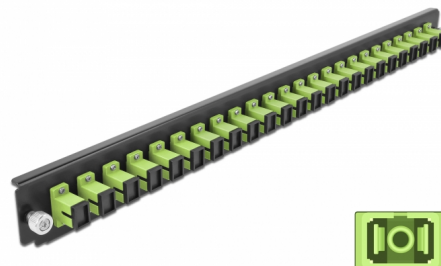

Delock Přední panel spojovací krabice rozměru 19" na 24 vývodů, SC Simplex, žlutozelená

Popis

Tento přední panel značky Delock lze namontovat do spojovací krabice rozměru 19" značky Delock.

Číslo produktu 43356

EAN: 4043619433568

Země původu: China

Balení: White Box

Technické detaily

- Konektor:
24 x SC Simplex samice >
24 x SC Simplex samice
- Barva: žlutozelená
- Pro 24 multimód vláken OM5
- Zirkonický keramický kroužek s ochranou krytkou
- K montáži do spojovací krabice rozměru 19", 1U
- Pouzdro barva: černá
- Rozměry (DxŠxV): cca. 482,6 x 44,0 x 44,0 mm

Systémové požadavky

- Spojovací krabice na optická vlákna 43348, rozměr 19", značky Delock

Obsah balení

- Přední panel spojovací krabice rozměru 19"

Příslušenství

General

Mounting type:	19 in
----------------	-------

Physical characteristics

Pouzdro barva:	černá
Depth:	44 mm
Width:	482,6 mm
Height:	44 mm