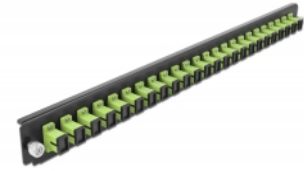

Delock Přední panel spojovací krabice rozměru 19" na 24 vývodů, SC Simplex, žlutozelená

Popis

Tento přední panel značky Delock lze namontovat do spojovací krabice rozměru 19" značky Delock.

Číslo produktu 43356

EAN: 4043619433568

Země původu: China

Balení: White Box

Technické detaily

- Konektor:
24 x SC Simplex samice >
24 x SC Simplex samice
- Barva: žlutozelená
- Pro 24 multimód vláken OM5
- Zirkonický keramický kroužek s ochranou krytkou
- K montáži do spojovací krabice rozměru 19", 1U
- Pouzdro barva: černá
- Rozměry (DxŠxV): cca. 482,6 x 44,0 x 44,0 mm

Systémové požadavky

- Spojovací krabice na optická vlákna 43348, rozměr 19", značky Delock

Obsah balení

- Přední panel spojovací krabice rozměru 19"

Příslušenství

General

Mounting type:	19 in
----------------	-------

Physical characteristics

Pouzdro barva:	černá
Depth:	44 mm
Width:	482,6 mm
Height:	44 mm