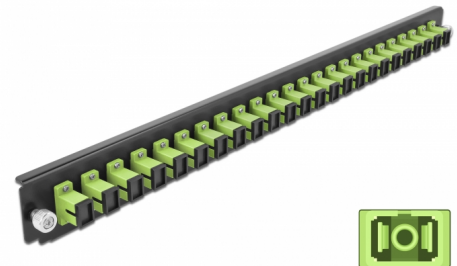

Delock 19" LWL Spleißbox Frontblende 24 Port SC Simplex lindgrün

Beschreibung

Diese Frontblende von Delock kann in die 19" Spleißbox von Delock eingebaut werden.

Artikel-Nr. 43356

EAN: 4043619433568

Ursprungsland: China

Verpackung: White Box

Technische Daten

- Anschlüsse:
 - 24 x SC Simplex Buchse >
 - 24 x SC Simplex Buchse
- Farbe: lindgrün
- Für 24 OM5 Multimode Fasern
- Zirconium Keramik Ferrule mit Schutzkappe
- Zur Montage in 19" Spleißbox, 1 HE
- Gehäusefarbe: schwarz
- Maße (LxBxH): ca. 482,6 x 44,0 x 44,0 mm

Systemvoraussetzungen

- Delock 19" Glasfaser Spleißbox 43348

Packungsinhalt

- 19" Spleißbox Frontblende

Abbildungen

Allgemein

Montageart:	19"
-------------	-----

Physikalische Eigenschaften

Gehäusefarbe:	schwarz
Tiefe:	44 mm
Breite:	482,6 mm
Höhe:	44 mm