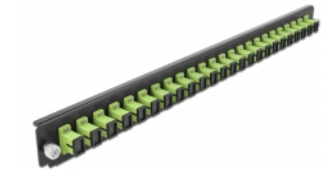

Delock 19" LWL Spleißbox Frontblende 24 Port SC Simplex lindgrün

Beschreibung

Diese Frontblende von Delock kann in die 19" Spleißbox von Delock eingebaut werden.

Artikel-Nr. 43356

EAN: 4043619433568

Ursprungsland: China

Verpackung: White Box

Technische Daten

- Anschlüsse:
 - 24 x SC Simplex Buchse >
 - 24 x SC Simplex Buchse
- Farbe: lindgrün
- Für 24 OM5 Multimode Fasern
- Zirconium Keramik Ferrule mit Schutzkappe
- Zur Montage in 19" Spleißbox, 1 HE
- Gehäusefarbe: schwarz
- Maße (LxBxH): ca. 482,6 x 44,0 x 44,0 mm

Systemvoraussetzungen

- Delock 19" Glasfaser Spleißbox 43348

Packungsinhalt

- 19" Spleißbox Frontblende

Abbildungen

Allgemein

Montageart:	19"
-------------	-----

Physikalische Eigenschaften

Gehäusefarbe:	schwarz
Tiefe:	44 mm
Breite:	482,6 mm
Höhe:	44 mm