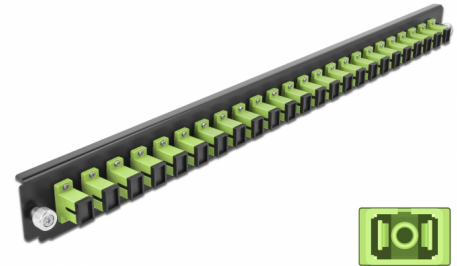

Delock Caja de empalme Panel Frontal 24 puertos SC Simplex verde lima de 19"

Descripción

Se puede montar este panel frontal de Delock en una caja de empalme de 19" de Delock.

Número de elemento 43356

EAN: 4043619433568

Pais de origen: China

Paquete: White Box

Detalles técnicos

- Conectores:
 - 24 x SC sencillo hembra >
 - 24 x SC sencillo hembra
- Color: verde lima
- Para 24 fibras multimodo OM5
- Contera de cerámica de circonio con tapa de protección
- Para montar en caja de empalmes de 19", 1U
- Carcasa color: negro
- Dimensiones (LAXANxAL): aprox. 482,6 x 44,0 x 44,0 mm

Requisitos del sistema

- Caja de empalme de fibra óptica Delock 43348 de 19"

Contenido del paquete

- Caja de empalme panel frontal de 19"

Image

General

Mounting type:	19 in
----------------	-------

Physical characteristics

Carcasa color:	negro
Depth:	44 mm
Width:	482,6 mm
Height:	44 mm