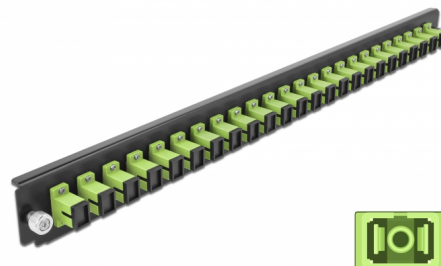

Delock Panneau frontal de boîtier d'épissure 19", 24 ports SC Simplex ,vert citron

Description

Ce panneau frontal de Delock peut être monté sur un boîtier à épissure de 19" Delock.

N° produit 43356

EAN: 4043619433568

Pays d'origine: China

Emballage: White Box

Détails techniques

- Connecteurs :
24 x SC Simplex femelle >
24 x SC Simplex femelle
- Couleur : vert citron
- Pour 24 fibres OM5 multimode
- Férule en céramique de zircone avec capuchon de protection
- Pour le montage sur un boîtier à épissure 19", 1 unité
- Boîtier couleur: noir
- Dimensions (LxlxH) : env. 482,6 x 44,0 x 44,0 mm

Configuration système requise

- Boîtier 19" à épissure de fibre optique 43348 de Delock

Contenu de l'emballage

- Panneau frontal de boîtier à épaisseur 19"

Image

General

Mounting type:	19 in
----------------	-------

Physical characteristics

Boitier couleur:	noir
Depth:	44 mm
Width:	482,6 mm
Height:	44 mm