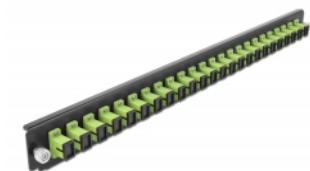

Delock Panel frontowy 19", 24 porty SC Simplex, limonka

Opis

Panel Delock 19" może być montowany na puszcze Delock 19".

Numer artykułu 43356

EAN: 4043619433568

Kraj pochodzenia: China

Opakowanie: White Box

Szczegóły techniczne

- Złącze:
 - 24 x SC Simplex żeński >
 - 24 x SC Simplex żeński
- Kolor: limonka
- Do światłowodów wielomodowy 24 OM5
- Tulejka z ceramiki cyrkonowej z zaślepką
- Do montowania puszce 19", 1U
- Obudowa kolor: czarny
- Wymiary (DxSxW): ok. 482,6 x 44,0 x 44,0 mm

Wymagania systemowe

- Puszka kablowa Delock 19" do światłowodu, 43348

Zawartość opakowania

- Panel frontowy puszeki 19"

Zdjęcia

General

Mounting type:	19 in
----------------	-------

Physical characteristics

Obudowa kolor:	czarny
Depth:	44 mm
Width:	482,6 mm
Height:	44 mm