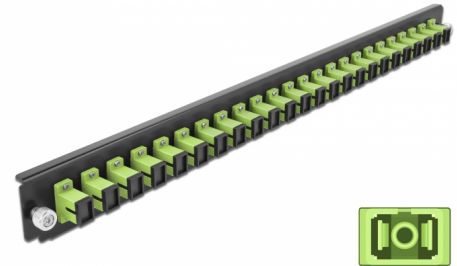

Delock Panel frontowy 19", 24 porty SC Simplex, limonka

Opis

Panel Delock 19" może być montowany na puszcze Delock 19".

Numer artykułu 43356

EAN: 4043619433568

Kraj pochodzenia: China

Opakowanie: White Box

Szczegóły techniczne

- Złącze:
 - 24 x SC Simplex żeński >
 - 24 x SC Simplex żeński
- Kolor: limonka
- Do światłowodów wielomodowy 24 OM5
- Tulejka z ceramiki cyrkonowej z zaślepką
- Do montowania puszce 19", 1U
- Obudowa kolor: czarny
- Wymiary (DxSxW): ok. 482,6 x 44,0 x 44,0 mm

Wymagania systemowe

- Puszka kablowa Delock 19" do światłowodu, 43348

Zawartość opakowania

- Panel frontowy puszeki 19"

Zdjęcia

General

Mounting type:	19 in
----------------	-------

Physical characteristics

Obudowa kolor:	czarny
Depth:	44 mm
Width:	482,6 mm
Height:	44 mm