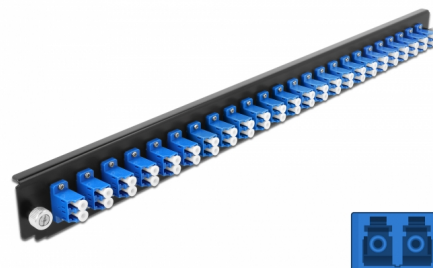

Delock Přední panel spojovací krabice rozměru 19" na 24 vývodů, LC Duplex, modrý

Popis

Tento přední panel značky Delock lze namontovat do spojovací krabice rozměru 19" značky Delock.

Číslo produktu 43357

EAN: 4043619433575

Země původu: China

Balení: White Box

Technické detaily

- Konektor:
24 x LC Duplex samice >
24 x LC Duplex samice
- Barva: modrý
- Pro 48 jednorežimových vláken OS2
- Zirkonický keramický kroužek s ochranou krytkou
- K montáži do spojovací krabice rozměru 19", 1U
- Pouzdro barva: černá
- Rozměry (DxŠxV): cca. 482,6 x 44,0 x 44,0 mm

Systémové požadavky

- Spojovací krabice na optická vlákna 43348, rozměr 19", značky Delock

Obsah balení

- Přední panel spojovací krabice rozměru 19"

Příslušenství

General

Mounting type:	19 in
----------------	-------

Physical characteristics

Pouzdro barva:	černá
Depth:	44 mm
Width:	482,6 mm
Height:	44 mm