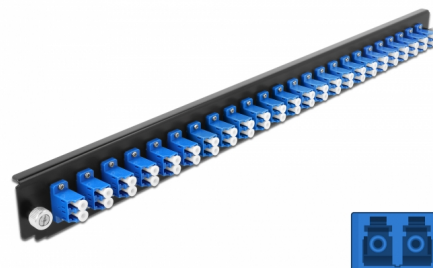

# Delock Caja de empalme Panel Frontal 24 puertos LC Duplex azul de 19"

## Descripción

Se puede montar este panel frontal de Delock en una caja de empalme de 19" de Delock.

**Número de elemento 43357**

EAN: 4043619433575

Pais de origen: China

Paquete: White Box

## Detalles técnicos

- Conectores:
  - 24 x LC Duplex hembra >
  - 24 x LC Duplex hembra
- Color: azul
- Para 48 fibras monomodo OS2
- Contera de cerámica de circonio con tapa de protección
- Para montar en caja de empalmes de 19", 1U
- Carcasa color: negro
- Dimensiones (LAXANxAL): aprox. 482,6 x 44,0 x 44,0 mm

## Physical characteristics

Carcasa color:	negro
Depth:	44 mm
Width:	482,6 mm
Height:	44 mm