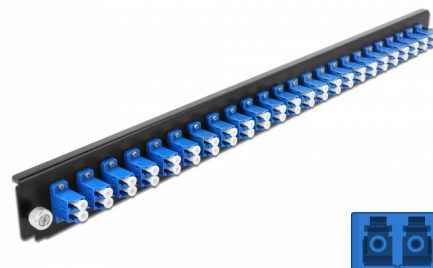

Delock Panel frontowy 19", 24 porty LC Duplex, niebieski

Opis

Panel Delock 19" może być montowany na puszcze Delock 19".

Numer artykułu 43357

EAN: 4043619433575

Kraj pochodzenia: China

Opakowanie: White Box

Szczegóły techniczne

- Złącze:
 - 24 x LC Duplex żeński >
 - 24 x LC Duplex żeński
- Kolor: niebieski
- Do światłowodów jednomodowych 48 OS2
- Tulejka z ceramiki cyrkonowej z zaślepką
- Do montowania puszce 19", 1U
- Obudowa kolor: czarny
- Wymiary (DxSxW): ok. 482,6 x 44,0 x 44,0 mm

Wymagania systemowe

- Puszka kablowa Delock 19" do światłowodu, 43348

Zawartość opakowania

- Panel frontowy puszki 19"

Zdjęcia

General

Mounting type:	19 in
----------------	-------

Physical characteristics

Obudowa kolor:	czarny
Depth:	44 mm
Width:	482,6 mm
Height:	44 mm