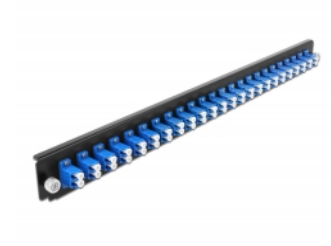

Delock Panel frontowy 19", 24 porty LC Duplex, niebieski

Opis

Panel Delock 19" może być montowany na puszcze Delock 19".

Numer artykułu 43357

EAN: 4043619433575

Kraj pochodzenia: China

Opakowanie: White Box

Szczegóły techniczne

- Złącze:
 - 24 x LC Duplex żeński >
 - 24 x LC Duplex żeński
- Kolor: niebieski
- Do światłowodów jednomodowych 48 OS2
- Tulejka z ceramiki cyrkonowej z zaślepką
- Do montowania puszce 19", 1U
- Obudowa kolor: czarny
- Wymiary (DxSxW): ok. 482,6 x 44,0 x 44,0 mm

Wymagania systemowe

- Puszka kablowa Delock 19" do światłowodu, 43348

Zawartość opakowania

- Panel frontowy puszki 19"

Zdjęcia

General

Mounting type:	19 in
----------------	-------

Physical characteristics

Obudowa kolor:	czarny
Depth:	44 mm
Width:	482,6 mm
Height:	44 mm