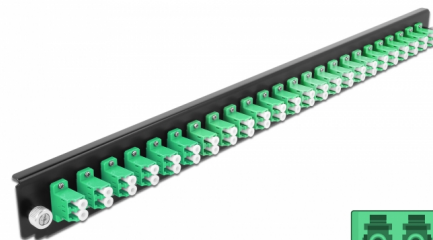

Delock Přední panel spojovací krabice rozměru 19" na 24 vývodů, LC Duplex, zelený

Popis

Tento přední panel značky Delock lze namontovat do spojovací krabice rozměru 19" značky Delock.

Číslo produktu 43358

EAN: 4043619433582

Země původu: China

Balení: White Box

Technické detaily

- Konektor:
24 x LC Duplex samice >
24 x LC Duplex samice
- Barva: zelený
- Pro 48 jednorežimových vláken OS2
- Zirkonický keramický kroužek s ochranou krytkou
- K montáži do spojovací krabice rozměru 19", 1U
- Pouzdro barva: černá
- Rozměry (DxŠxV): cca. 482,6 x 44,0 x 44,0 mm

Systémové požadavky

- Spojovací krabice na optická vlákna 43348, rozměr 19", značky Delock

Obsah balení

- Přední panel spojovací krabice rozměru 19"

Příslušenství

General

Mounting type:	19 in
----------------	-------

Physical characteristics

Pouzdro barva:	černá
Depth:	44 mm
Width:	482,6 mm
Height:	44 mm