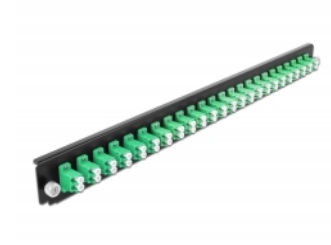

Delock Přední panel spojovací krabice rozměru 19" na 24 vývodů, LC Duplex, zelený

Popis

Tento přední panel značky Delock lze namontovat do spojovací krabice rozměru 19" značky Delock.

Číslo produktu 43358

EAN: 4043619433582

Země původu: China

Balení: White Box

Technické detaily

- Konektor:
24 x LC Duplex samice >
24 x LC Duplex samice
- Barva: zelený
- Pro 48 jednorežimových vláken OS2
- Zirkonický keramický kroužek s ochranou krytkou
- K montáži do spojovací krabice rozměru 19", 1U
- Pouzdro barva: černá
- Rozměry (DxŠxV): cca. 482,6 x 44,0 x 44,0 mm

Systémové požadavky

- Spojovací krabice na optická vlákna 43348, rozměr 19", značky Delock

Obsah balení

- Přední panel spojovací krabice rozměru 19"

Příslušenství

General

Mounting type:	19 in
----------------	-------

Physical characteristics

Pouzdro barva:	černá
Depth:	44 mm
Width:	482,6 mm
Height:	44 mm