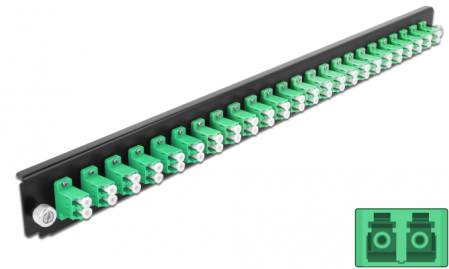

# Delock 19" LWL Spleißbox Frontblende 24 Port LC Duplex grün

## Beschreibung

Diese Frontblende von Delock kann in die 19" Spleißbox von Delock eingebaut werden.

**Artikel-Nr. 43358**

EAN: 4043619433582

Ursprungsland: China

Verpackung: White Box

## Technische Daten

- Anschlüsse:
  - 24 x LC Duplex Buchse >
  - 24 x LC Duplex Buchse
- Farbe: grün
- Für 48 OS2 Singlemode Fasern
- Zirconium Keramik Ferrule mit Schutzkappe
- Zur Montage in 19" Spleißbox, 1 HE
- Gehäusefarbe: schwarz
- Maße (LxBxH): ca. 482,6 x 44,0 x 44,0 mm

## Physikalische Eigenschaften

Gehäusefarbe:	schwarz
Tiefe:	44 mm
Breite:	482,6 mm
Höhe:	44 mm