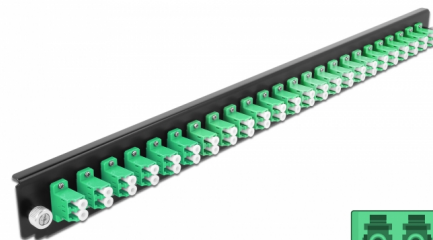

Delock Caja de empalme Panel Frontal 24 puertos LC Duplex verde de 19"

Descripción

Se puede montar este panel frontal de Delock en una caja de empalme de 19" de Delock.

Número de elemento 43358

EAN: 4043619433582

Pais de origen: China

Paquete: White Box

Detalles técnicos

- Conectores:
 - 24 x LC Duplex hembra >
 - 24 x LC Duplex hembra
- Color: verde
- Para 48 fibras monomodo OS2
- Contera de cerámica de circonio con tapa de protección
- Para montar en caja de empalmes de 19", 1U
- Carcasa color: negro
- Dimensiones (LAXANxAL): aprox. 482,6 x 44,0 x 44,0 mm

Requisitos del sistema

- Caja de empalme de fibra óptica Delock 43348 de 19"

Contenido del paquete

- Caja de empalme panel frontal de 19"

Image

General

Mounting type:	19 in
----------------	-------

Physical characteristics

Carcasa color:	negro
Depth:	44 mm
Width:	482,6 mm
Height:	44 mm