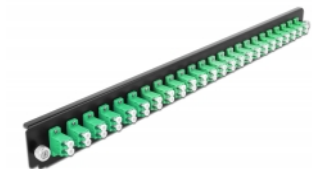

- Panel frontowy puszki 19"

Zdjęcia