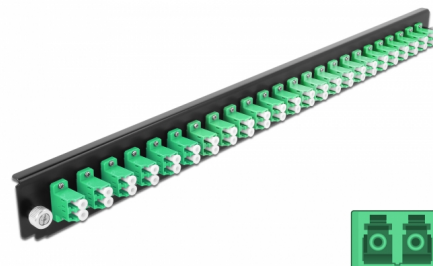

# Delock Panel frontowy 19", 24 porty LC Duplex, zielony

## Opis

Panel Delock 19" może być montowany na puszcze Delock 19".

## Szczegóły techniczne

- Złącze:
  - 24 x LC Duplex żeński >
  - 24 x LC Duplex żeński
- Kolor: zielony
- Do światłowodów jednomodowych 48 OS2
- Tulejka z ceramiki cyrkonowej z zaślepką
- Do montowania puszce 19", 1U
- Obudowa kolor: czarny
- Wymiary (DxSxW): ok. 482,6 x 44,0 x 44,0 mm

## Physical characteristics

Obudowa kolor:	czarny
Depth:	44 mm
Width:	482,6 mm
Height:	44 mm