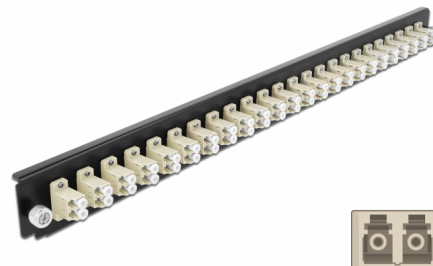

# Delock Přední panel spojovací krabice rozměru 19" na 24 vývodů, LC Duplex, šedá

## Popis

Tento přední panel značky Delock lze namontovat do spojovací krabice rozměru 19" značky Delock.

**Číslo produktu 43359**

EAN: 4043619433599

Země původu: China

Balení: White Box

## Technické detaily

- Konektor:  
24 x LC Duplex samice >  
24 x LC Duplex samice
- Barva: šedá
- Pro 48 multimód vláken OM2
- Zirkonický keramický kroužek s ochranou krytkou
- K montáži do spojovací krabice rozměru 19", 1U
- Pouzdro barva: černá
- Rozměry (DxŠxV): cca. 482,6 x 44,0 x 44,0 mm

## Physical characteristics

Pouzdro barva:	černá
Depth:	44 mm
Width:	482,6 mm
Height:	44 mm