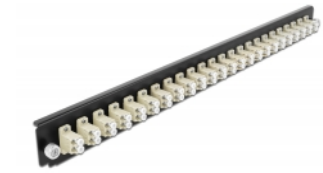

Delock 19" LWL Spleißbox Frontblende 24 Port LC Duplex beige

Beschreibung

Diese Frontblende von Delock kann in die 19" Spleißbox von Delock eingebaut werden.

Artikel-Nr. 43359

EAN: 4043619433599

Ursprungsland: China

Verpackung: White Box

Technische Daten

- Anschlüsse:
 - 24 x LC Duplex Buchse >
 - 24 x LC Duplex Buchse
- Farbe: beige
- Für 48 OM2 Multimode Fasern
- Zirconium Keramik Ferrule mit Schutzkappe
- Zur Montage in 19" Spleißbox, 1 HE
- Gehäusefarbe: schwarz
- Maße (LxBxH): ca. 482,6 x 44,0 x 44,0 mm

Systemvoraussetzungen

- Delock 19" Glasfaser Spleißbox 43348

Packungsinhalt

- 19" Spleißbox Frontblende

Abbildungen

Allgemein

Montageart:	19"
-------------	-----

Physikalische Eigenschaften

Gehäusefarbe:	schwarz
Tiefe:	44 mm
Breite:	482,6 mm
Höhe:	44 mm