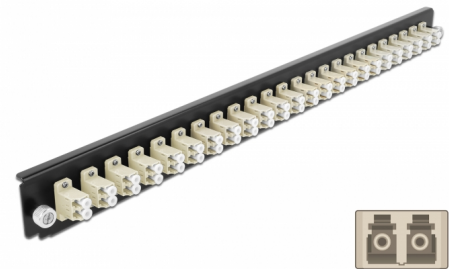

Delock 19" LWL Spleißbox Frontblende 24 Port LC Duplex beige

Beschreibung

Diese Frontblende von Delock kann in die 19" Spleißbox von Delock eingebaut werden.

Artikel-Nr. 43359

EAN: 4043619433599

Ursprungsland: China

Verpackung: White Box

Technische Daten

- Anschlüsse:
 - 24 x LC Duplex Buchse >
 - 24 x LC Duplex Buchse
- Farbe: beige
- Für 48 OM2 Multimode Fasern
- Zirconium Keramik Ferrule mit Schutzkappe
- Zur Montage in 19" Spleißbox, 1 HE
- Gehäusefarbe: schwarz
- Maße (LxBxH): ca. 482,6 x 44,0 x 44,0 mm

Systemvoraussetzungen

- Delock 19" Glasfaser Spleißbox 43348

Packungsinhalt

- 19" Spleißbox Frontblende

Abbildungen

Allgemein

Montageart:	19"
-------------	-----

Physikalische Eigenschaften

Gehäusefarbe:	schwarz
Tiefe:	44 mm
Breite:	482,6 mm
Höhe:	44 mm