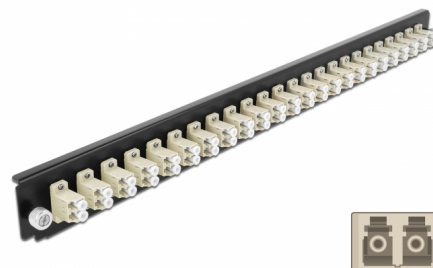

Delock Caja de empalme Panel Frontal 24 puertos LC Duplex beis de 19"

Descripción

Se puede montar este panel frontal de Delock en una caja de empalme de 19" de Delock.

Número de elemento 43359

EAN: 4043619433599

Pais de origen: China

Paquete: White Box

Detalles técnicos

- Conectores:
 - 24 x LC Duplex hembra >
 - 24 x LC Duplex hembra
- Color: beis
- Para 48 fibras multimodo OM2
- Contera de cerámica de circonio con tapa de protección
- Para montar en caja de empalmes de 19", 1U
- Carcasa color: negro
- Dimensiones (LAXANxAL): aprox. 482,6 x 44,0 x 44,0 mm

Requisitos del sistema

- Caja de empalme de fibra óptica Delock 43348 de 19"

Contenido del paquete

- Caja de empalme panel frontal de 19"

Image

General

Mounting type:	19 in
----------------	-------

Physical characteristics

Carcasa color:	negro
Depth:	44 mm
Width:	482,6 mm
Height:	44 mm