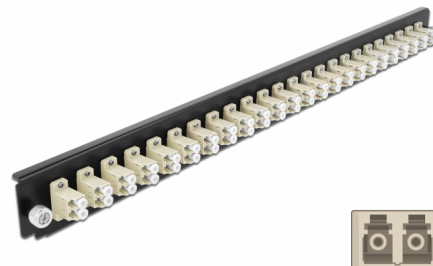

# Delock Panel frontowy 19", 24 porty LC Duplex, beżowy

## Opis

Panel Delock 19" może być montowany na puszcze Delock 19".

**Numer artykułu 43359**

EAN: 4043619433599

Kraj pochodzenia: China

Opakowanie: White Box

## Szczegóły techniczne

- Złącze:
  - 24 x LC Duplex żeński >
  - 24 x LC Duplex żeński
- Kolor: beżowy
- Do światłowodów wielomodowy 48 OM2
- Tulejka z ceramiki cyrkonowej z zaślepką
- Do montowania puszce 19", 1U
- Obudowa kolor: czarny
- Wymiary (DxSxW): ok. 482,6 x 44,0 x 44,0 mm

## Physical characteristics

Obudowa kolor:	czarny
Depth:	44 mm
Width:	482,6 mm
Height:	44 mm