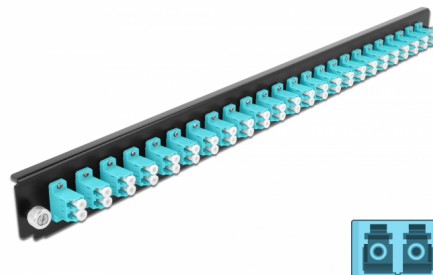

Delock Přední panel spojovací krabice rozměru 19" na 24 vývodů, LC Duplex, aqua

Popis

Tento přední panel značky Delock lze namontovat do spojovací krabice rozměru 19" značky Delock.

Číslo produktu 43360

EAN: 4043619433605

Země původu: China

Balení: White Box

Technické detaily

- Konektor:
24 x LC Duplex samice >
24 x LC Duplex samice
- Barva: aqua
- Pro 48 multimód vláken OM3
- Zirkonický keramický kroužek s ochranou krytkou
- K montáži do spojovací krabice rozměru 19", 1U
- Pouzdro barva: černá
- Rozměry (DxŠxV): cca. 482,6 x 44,0 x 44,0 mm

Systémové požadavky

- Spojovací krabice na optická vlákna 43348, rozměr 19", značky Delock

Obsah balení

- Přední panel spojovací krabice rozměru 19"

Příslušenství

General

Mounting type:	19 in
----------------	-------

Physical characteristics

Pouzdro barva:	černá
Depth:	44 mm
Width:	482,6 mm
Height:	44 mm