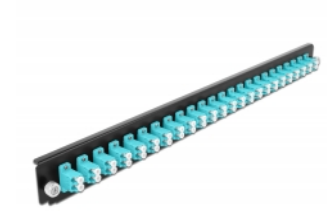

Delock Přední panel spojovací krabice rozměru 19" na 24 vývodů, LC Duplex, aqua

Popis

Tento přední panel značky Delock lze namontovat do spojovací krabice rozměru 19" značky Delock.

Číslo produktu 43360

EAN: 4043619433605

Země původu: China

Balení: White Box

Technické detaily

- Konektor:
24 x LC Duplex samice >
24 x LC Duplex samice
- Barva: aqua
- Pro 48 multimód vláken OM3
- Zirkonický keramický kroužek s ochranou krytkou
- K montáži do spojovací krabice rozměru 19", 1U
- Pouzdro barva: černá
- Rozměry (DxŠxV): cca. 482,6 x 44,0 x 44,0 mm

Systémové požadavky

- Spojovací krabice na optická vlákna 43348, rozměr 19", značky Delock

Obsah balení

- Přední panel spojovací krabice rozměru 19"

Příslušenství

General

Mounting type:	19 in
----------------	-------

Physical characteristics

Pouzdro barva:	černá
Depth:	44 mm
Width:	482,6 mm
Height:	44 mm