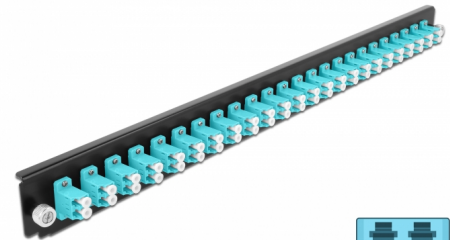

Delock 19" LWL Spleißbox Frontblende 24 Port LC Duplex aqua

Beschreibung

Diese Frontblende von Delock kann in die 19" Spleißbox von Delock eingebaut werden.

Artikel-Nr. 43360

EAN: 4043619433605

Ursprungsland: China

Verpackung: White Box

Technische Daten

- Anschlüsse:
 - 24 x LC Duplex Buchse >
 - 24 x LC Duplex Buchse
- Farbe: aqua
- Für 48 OM3 Multimode Fasern
- Zirconium Keramik Ferrule mit Schutzkappe
- Zur Montage in 19" Spleißbox, 1 HE
- Gehäusefarbe: schwarz
- Maße (LxBxH): ca. 482,6 x 44,0 x 44,0 mm

Systemvoraussetzungen

- Delock 19" Glasfaser Spleißbox 43348

Packungsinhalt

- 19" Spleißbox Frontblende

Abbildungen

Allgemein

Montageart:	19"
-------------	-----

Physikalische Eigenschaften

Gehäusefarbe:	schwarz
Tiefe:	44 mm
Breite:	482,6 mm
Höhe:	44 mm