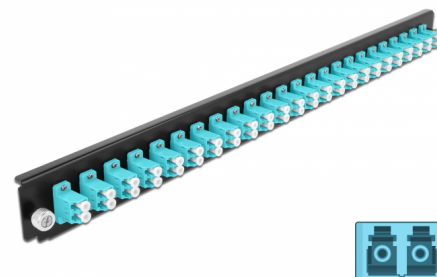

Delock Caja de empalme Panel Frontal 24 puertos LC Duplex aguamarina de 19"

Descripción

Se puede montar este panel frontal de Delock en una caja de empalme de 19" de Delock.

Número de elemento 43360

EAN: 4043619433605

Pais de origen: China

Paquete: White Box

Detalles técnicos

- Conectores:
 - 24 x LC Duplex hembra >
 - 24 x LC Duplex hembra
- Color: aguamarina
- Para 48 fibras multimodo OM3
- Contera de cerámica de circonio con tapa de protección
- Para montar en caja de empalmes de 19", 1U
- Carcasa color: negro
- Dimensiones (LAXANxAL): aprox. 482,6 x 44,0 x 44,0 mm

Requisitos del sistema

- Caja de empalme de fibra óptica Delock 43348 de 19"

Contenido del paquete

- Caja de empalme panel frontal de 19"

Image

General

Mounting type:	19 in
----------------	-------

Physical characteristics

Carcasa color:	negro
Depth:	44 mm
Width:	482,6 mm
Height:	44 mm