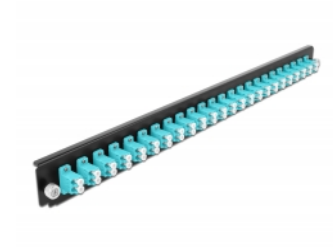

Delock Caja de empalme Panel Frontal 24 puertos LC Duplex aguamarina de 19"

Descripción

Se puede montar este panel frontal de Delock en una caja de empalme de 19" de Delock.

Número de elemento 43360

EAN: 4043619433605

Pais de origen: China

Paquete: White Box

Detalles técnicos

- Conectores:
 - 24 x LC Duplex hembra >
 - 24 x LC Duplex hembra
- Color: aguamarina
- Para 48 fibras multimodo OM3
- Contera de cerámica de circonio con tapa de protección
- Para montar en caja de empalmes de 19", 1U
- Carcasa color: negro
- Dimensiones (LAXANxAL): aprox. 482,6 x 44,0 x 44,0 mm

Requisitos del sistema

- Caja de empalme de fibra óptica Delock 43348 de 19"

Contenido del paquete

- Caja de empalme panel frontal de 19"

Image

General

Mounting type:	19 in
----------------	-------

Physical characteristics

Carcasa color:	negro
Depth:	44 mm
Width:	482,6 mm
Height:	44 mm