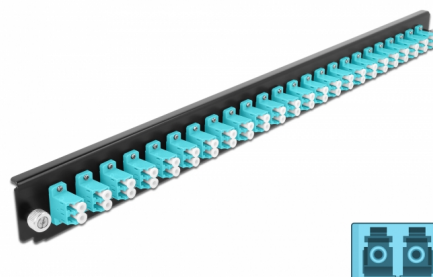

# Delock Panel frontowy 19", 24 porty LC Duplex, morski

## Opis

Panel Delock 19" może być montowany na puszcze Delock 19".

## Szczegóły techniczne

- Złącze:
  - 24 x LC Duplex żeński >
  - 24 x LC Duplex żeński
- Kolorystyka: morski
- Do światłowodów wielomodowy 48 OM3
- Tulejka z ceramiki cyrkonowej z zaślepką
- Do montowania puszki 19", 1U
- Obudowa kolor: czarny
- Wymiary (DxSxW): ok. 482,6 x 44,0 x 44,0 mm

## Physical characteristics

Obudowa kolor:	czarny
Depth:	44 mm
Width:	482,6 mm
Height:	44 mm