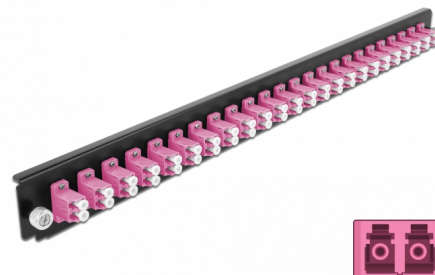

# Delock Panel frontowy 19", 24 porty LC Duplex, fioletowy

## Opis

Panel Delock 19" może być montowany na puszcze Delock 19".

## Szczegóły techniczne

- Złącze:
  - 24 x LC Duplex żeński >
  - 24 x LC Duplex żeński
- Kolorystyka: fioletowy
- Do światłowodów wielomodowy 48 OM4
- Tulejka z ceramiki cyrkonowej z zaślepką
- Do montowania puszce 19", 1U
- Obudowa kolor: czarny
- Wymiary (DxSxW): ok. 482,6 x 44,0 x 44,0 mm

## Physical characteristics

Obudowa kolor:	czarny
Depth:	44 mm
Width:	482,6 mm
Height:	44 mm