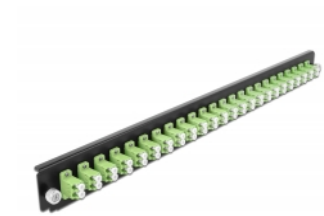

Delock Přední panel spojovací krabice rozměru 19" na 24 vývodů, LC Duplex, žlutozelená

Popis

Tento přední panel značky Delock lze namontovat do spojovací krabice rozměru 19" značky Delock.

Číslo produktu 43362

EAN: 4043619433629

Země původu: China

Balení: White Box

Technické detaily

- Konektor:
24 x LC Duplex samice >
24 x LC Duplex samice
- Barva: žlutozelená
- Pro 48 multimód vláken OM5
- Zirkonický keramický kroužek s ochranou krytkou
- K montáži do spojovací krabice rozměru 19", 1U
- Pouzdro barva: černá
- Rozměry (DxŠxV): cca. 482,6 x 44,0 x 44,0 mm

Systémové požadavky

- Spojovací krabice na optická vlákna 43348, rozměr 19", značky Delock

Obsah balení

- Přední panel spojovací krabice rozměru 19"

Příslušenství

General

Mounting type:	19 in
----------------	-------

Physical characteristics

Pouzdro barva:	černá
Depth:	44 mm
Width:	482,6 mm
Height:	44 mm