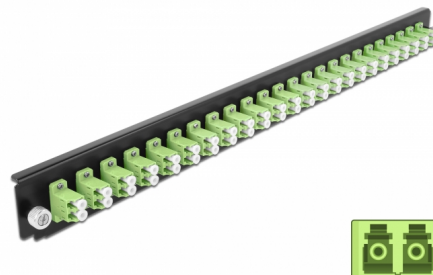

Delock Přední panel spojovací krabice rozměru 19" na 24 vývodů, LC Duplex, žlutozelená

Popis

Tento přední panel značky Delock lze namontovat do spojovací krabice rozměru 19" značky Delock.

Číslo produktu 43362

EAN: 4043619433629

Země původu: China

Balení: White Box

Technické detaily

- Konektor:
24 x LC Duplex samice >
24 x LC Duplex samice
- Barva: žlutozelená
- Pro 48 multimód vláken OM5
- Zirkonický keramický kroužek s ochranou krytkou
- K montáži do spojovací krabice rozměru 19", 1U
- Pouzdro barva: černá
- Rozměry (DxŠxV): cca. 482,6 x 44,0 x 44,0 mm

Systémové požadavky

- Spojovací krabice na optická vlákna 43348, rozměr 19", značky Delock

Obsah balení

- Přední panel spojovací krabice rozměru 19"

Příslušenství

General

Mounting type:	19 in
----------------	-------

Physical characteristics

Pouzdro barva:	černá
Depth:	44 mm
Width:	482,6 mm
Height:	44 mm