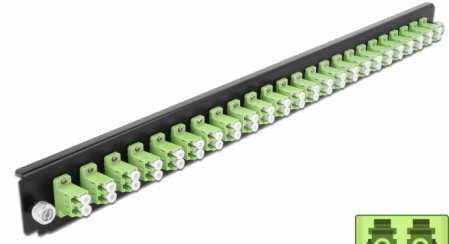

Delock Caja de empalme Panel Frontal 24 puertos LC Duplex verde lima de 19"

Descripción

Se puede montar este panel frontal de Delock en una caja de empalme de 19" de Delock.

Número de elemento 43362

EAN: 4043619433629

Pais de origen: China

Paquete: White Box

Detalles técnicos

- Conectores:
 - 24 x LC Duplex hembra >
 - 24 x LC Duplex hembra
- Color: verde lima
- Para 48 fibras multimodo OM5
- Contera de cerámica de circonio con tapa de protección
- Para montar en caja de empalmes de 19", 1U
- Carcasa color: negro
- Dimensiones (LAXANxAL): aprox. 482,6 x 44,0 x 44,0 mm

Requisitos del sistema

- Caja de empalme de fibra óptica Delock 43348 de 19"

Contenido del paquete

- Caja de empalme panel frontal de 19"

Image

General

Mounting type:	19 in
----------------	-------

Physical characteristics

Carcasa color:	negro
Depth:	44 mm
Width:	482,6 mm
Height:	44 mm