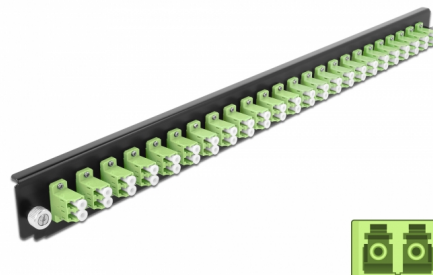

Delock Panel frontowy 19", 24 porty LC Duplex, limonka

Opis

Panel Delock 19" może być montowany na puszcze Delock 19".

Numer artykułu 43362

EAN: 4043619433629

Kraj pochodzenia: China

Opakowanie: White Box

Szczegóły techniczne

- Złącze:
 - 24 x LC Duplex żeński >
 - 24 x LC Duplex żeński
- Kolor: limonka
- Do światłowodów wielomodowy 48 OM5
- Tulejka z ceramiki cyrkonowej z zaślepką
- Do montowania puszce 19", 1U
- Obudowa kolor: czarny
- Wymiary (DxSxW): ok. 482,6 x 44,0 x 44,0 mm

Wymagania systemowe

- Puszka kablowa Delock 19" do światłowodu, 43348

Zawartość opakowania

- Panel frontowy puszki 19"

Zdjęcia

General

Mounting type:	19 in
----------------	-------

Physical characteristics

Obudowa kolor:	czarny
Depth:	44 mm
Width:	482,6 mm
Height:	44 mm