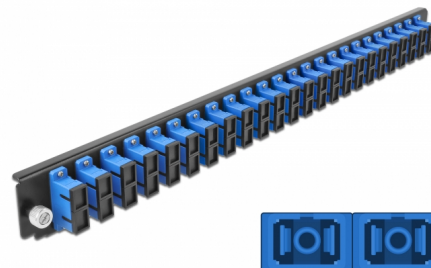

Delock Přední panel spojovací krabice rozměru 19" na 24 vývodů, SC Duplex, modrý

Popis

Tento přední panel značky Delock lze namontovat do spojovací krabice rozměru 19" značky Delock.

Číslo produktu 43363

EAN: 4043619433636

Země původu: China

Balení: White Box

Technické detaily

- Konektor:
24 x SC Duplex samice >
24 x SC Duplex samice
- Barva: modrý
- Pro 48 jednorežimových vláken OS2
- Zirkonický keramický kroužek s ochranou krytkou
- K montáži do spojovací krabice rozměru 19", 1U
- Pouzdro barva: černá
- Rozměry (DxŠxV): cca. 482,6 x 44,0 x 44,0 mm

Systémové požadavky

- Spojovací krabice na optická vlákna 43348, rozměr 19", značky Delock

Obsah balení

- Přední panel spojovací krabice rozměru 19"

Příslušenství

General

Mounting type:	19 in
----------------	-------

Physical characteristics

Pouzdro barva:	černá
Depth:	44 mm
Width:	482,6 mm
Height:	44 mm