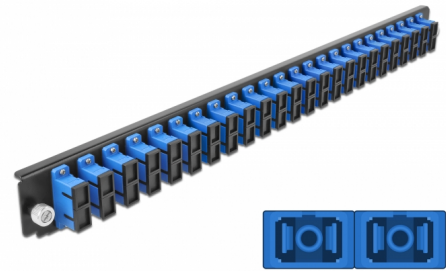

Delock 19" LWL Spleißbox Frontblende 24 Port SC Duplex blau

Beschreibung

Diese Frontblende von Delock kann in die 19" Spleißbox von Delock eingebaut werden.

Artikel-Nr. 43363

EAN: 4043619433636

Ursprungsland: China

Verpackung: White Box

Technische Daten

- Anschlüsse:
24 x SC Duplex Buchse >
24 x SC Duplex Buchse
- Farbe: blau
- Für 48 OS2 Singlemode Fasern
- Zirconium Keramik Ferrule mit Schutzkappe
- Zur Montage in 19" Spleißbox, 1 HE
- Gehäusefarbe: schwarz
- Maße (LxBxH): ca. 482,6 x 44,0 x 44,0 mm

Systemvoraussetzungen

- Delock 19" Glasfaser Spleißbox 43348

Packungsinhalt

- 19" Spleißbox Frontblende

Abbildungen

Allgemein

Montageart:	19"
-------------	-----

Physikalische Eigenschaften

Gehäusefarbe:	schwarz
Tiefe:	44 mm
Breite:	482,6 mm
Höhe:	44 mm