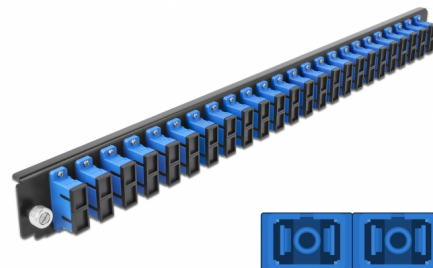

# Delock Caja de empalme Panel Frontal 24 puertos SC Duplex azul de 19"

## Descripción

Se puede montar este panel frontal de Delock en una caja de empalme de 19" de Delock.

## Detalles técnicos

- Conectores:  
24 x SC Duplex hembra >  
24 x SC Duplex hembra
- Color: azul
- Para 48 fibras monomodo OS2
- Contera de cerámica de circonio con tapa de protección
- Para montar en caja de empalmes de 19", 1U
- Carcasa color: negro
- Dimensiones (LAXANxAL): aprox. 482,6 x 44,0 x 44,0 mm

## Physical characteristics

Carcasa color:	negro
Depth:	44 mm
Width:	482,6 mm
Height:	44 mm