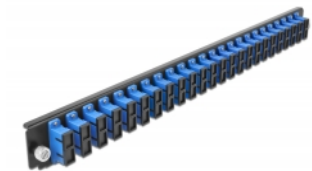

- Panel frontowy puszki 19"

Zdjęcia