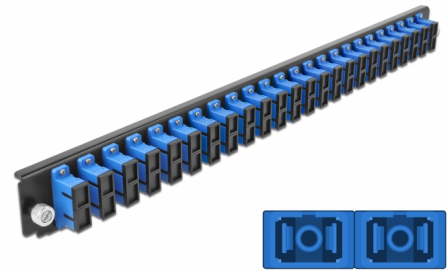

# Delock Panel frontowy 19", 24 porty SC Duplex, niebieski

## Opis

Panel Delock 19" może być montowany na puszcze Delock 19".

## Szczegóły techniczne

- Złącze:
  - 24 x SC Duplex żeński >
  - 24 x SC Duplex żeński
- Kolor: niebieski
- Do światłowodów jednomodowych 48 OS2
- Tulejka z ceramiki cyrkonowej z zaślepką
- Do montowania puszce 19", 1U
- Obudowa kolor: czarny
- Wymiary (DxSxW): ok. 482,6 x 44,0 x 44,0 mm

## Physical characteristics

Obudowa kolor:	czarny
Depth:	44 mm
Width:	482,6 mm
Height:	44 mm