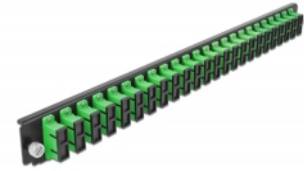

Delock Přední panel spojovací krabice rozměru 19" na 24 vývodů, SC Duplex, zelený

Popis

Tento přední panel značky Delock lze namontovat do spojovací krabice rozměru 19" značky Delock.

Číslo produktu 43364

EAN: 4043619433643

Země původu: China

Balení: White Box

Technické detaily

- Konektor:
 - 24 x SC Duplex samice >
 - 24 x SC Duplex samice
- Barva: zelený
- Pro 48 jednorežimových vláken OS2
- Zirkonický keramický kroužek s ochranou krytkou
- K montáži do spojovací krabice rozměru 19", 1U
- Pouzdro barva: černá
- Rozměry (DxŠxV): cca. 482,6 x 44,0 x 44,0 mm

Systemové požadavky

- Spojovací krabice na optická vlákna 43348, rozměr 19", značky Delock

Obsah balení

- Přední panel spojovací krabice rozměru 19"

Příslušenství

General

Mounting type:	19 in
----------------	-------

Physical characteristics

Pouzdro barva:	černá
Depth:	44 mm
Width:	482,6 mm
Height:	44 mm