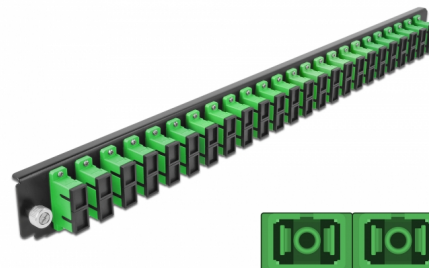

Delock Přední panel spojovací krabice rozměru 19" na 24 vývodů, SC Duplex, zelený

Popis

Tento přední panel značky Delock lze namontovat do spojovací krabice rozměru 19" značky Delock.

Číslo produktu 43364

EAN: 4043619433643

Země původu: China

Balení: White Box

Technické detaily

- Konektor:
 - 24 x SC Duplex samice >
 - 24 x SC Duplex samice
- Barva: zelený
- Pro 48 jednorežimových vláken OS2
- Zirkonický keramický kroužek s ochranou krytkou
- K montáži do spojovací krabice rozměru 19", 1U
- Pouzdro barva: černá
- Rozměry (DxŠxV): cca. 482,6 x 44,0 x 44,0 mm

Systemové požadavky

- Spojovací krabice na optická vlákna 43348, rozměr 19", značky Delock

Obsah balení

- Přední panel spojovací krabice rozměru 19"

Příslušenství

General

Mounting type:	19 in
----------------	-------

Physical characteristics

Pouzdro barva:	černá
Depth:	44 mm
Width:	482,6 mm
Height:	44 mm