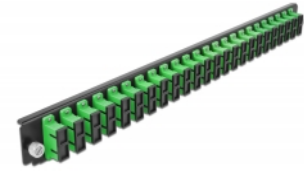

- 19" Spleißbox Frontblende

Abbildungen