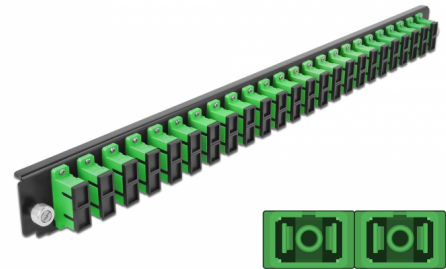

# Delock 19" LWL Spleißbox Frontblende 24 Port SC Duplex grün

## Beschreibung

Diese Frontblende von Delock kann in die 19" Spleißbox von Delock eingebaut werden.

**Artikel-Nr. 43364**

EAN: 4043619433643

Ursprungsland: China

Verpackung: White Box

## Technische Daten

- Anschlüsse:
  - 24 x SC Duplex Buchse >
  - 24 x SC Duplex Buchse
- Farbe: grün
- Für 48 OS2 Singlemode Fasern
- Zirconium Keramik Ferrule mit Schutzkappe
- Zur Montage in 19" Spleißbox, 1 HE
- Gehäusefarbe: schwarz
- Maße (LxBxH): ca. 482,6 x 44,0 x 44,0 mm

## Packungsinhalt

- 19" Spleißbox Frontblende

---